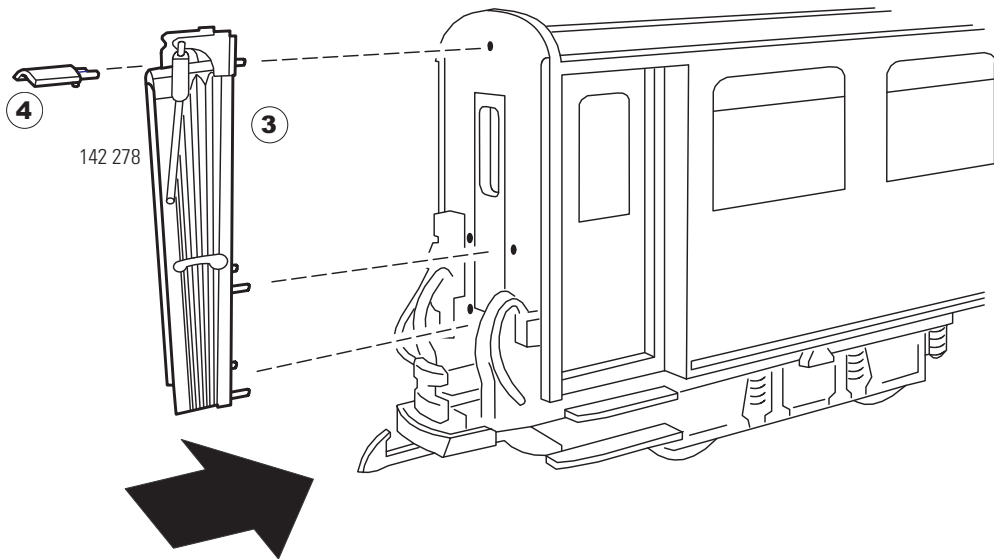

Modell eines Personenwagens

32520

68 511

Einbauplatz für Decoder, z.B. Massoth
Installation space for a decoder, e.g. Massoth
Installation d'espace pour un décodeur, par exemple Massoth

Gebr. Märklin & Cie. GmbH
Stuttgarter Straße 55 - 57
73033 Göppingen
Deutschland
www.lgb.de